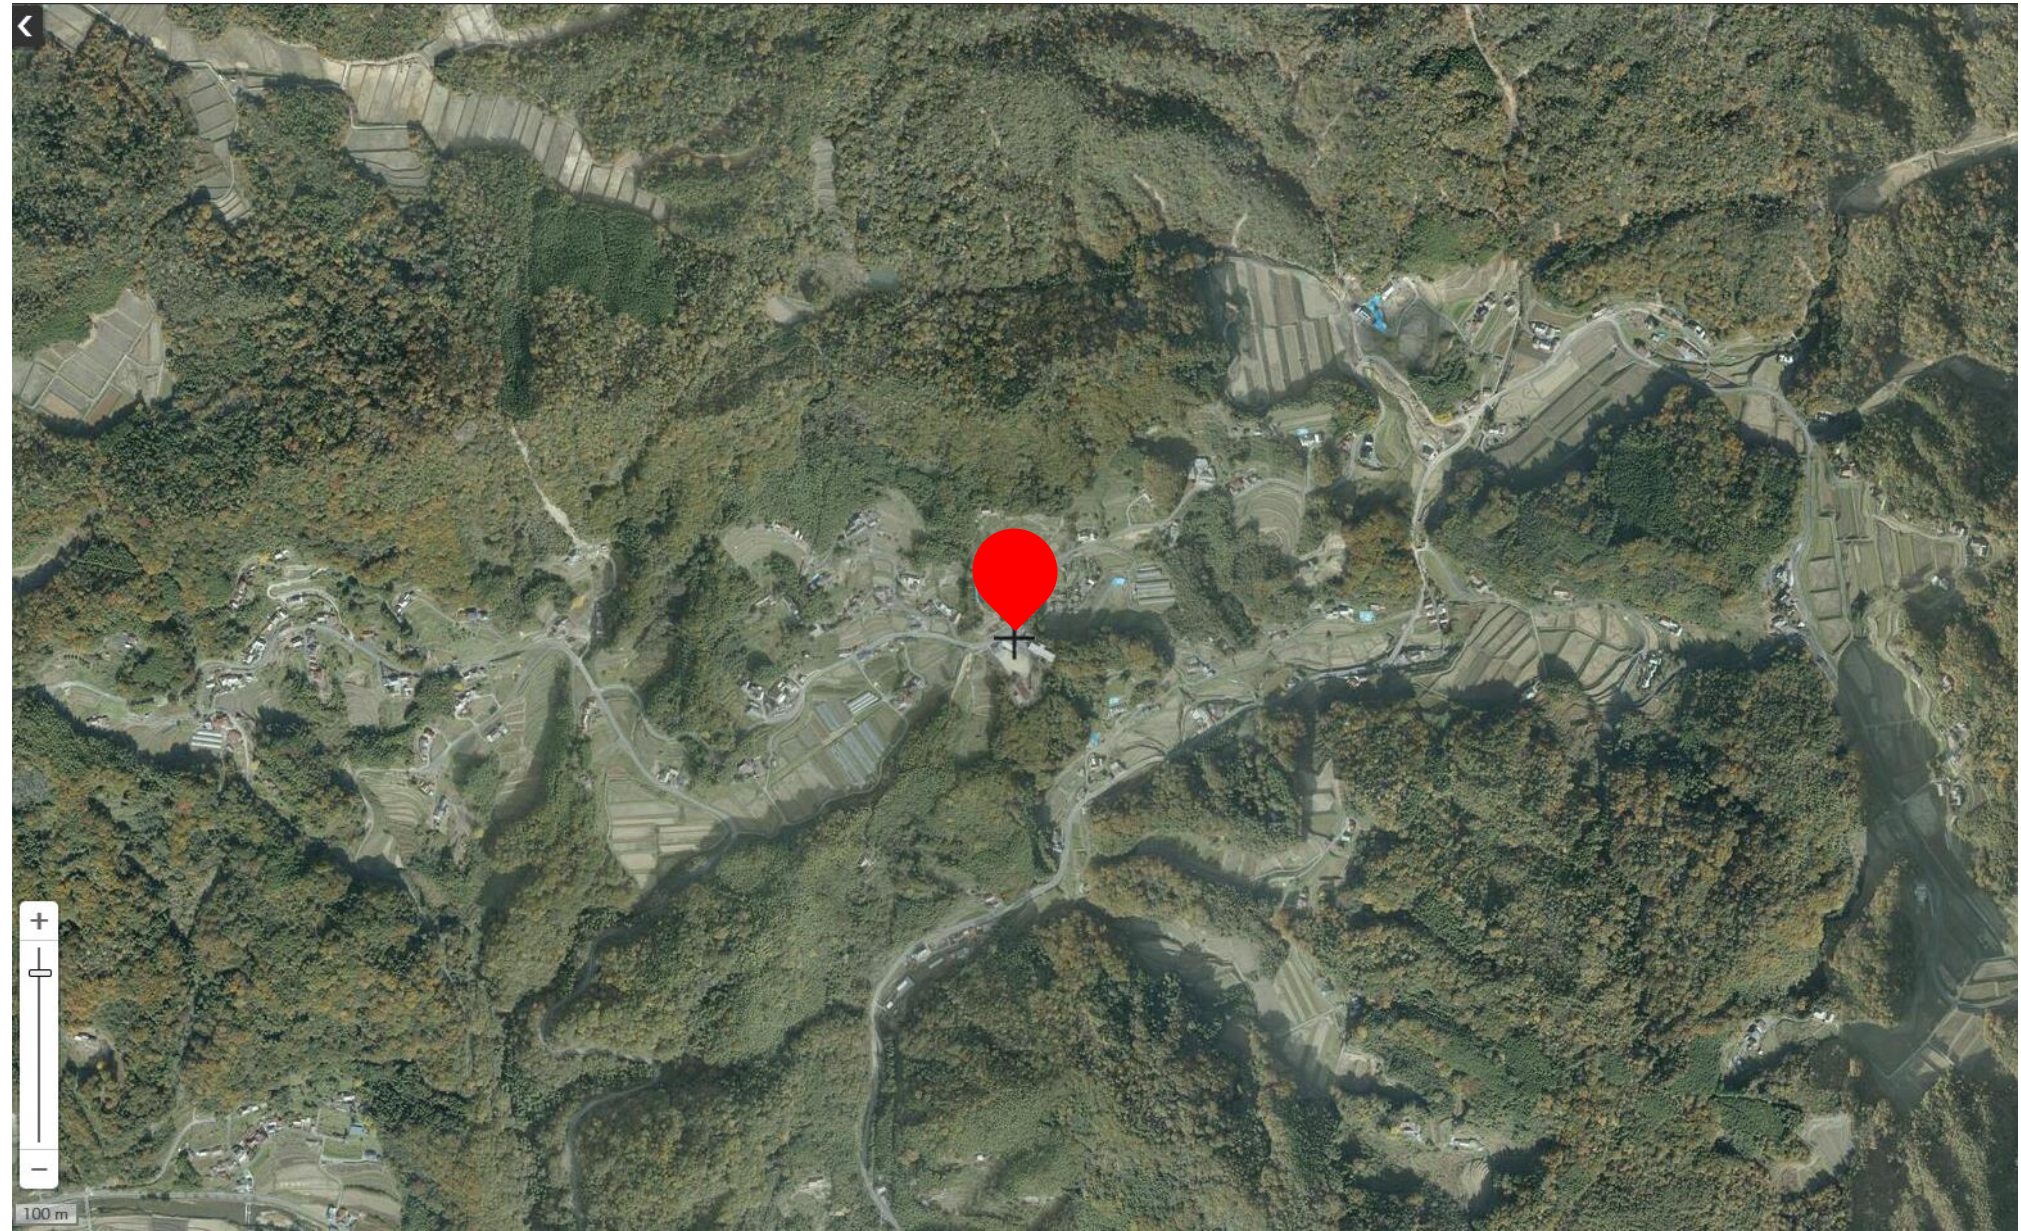

さわやか茶屋の航空写真

国土地理院地図Webサイト

<https://maps.gsi.go.jp/#16/34.519225/132.825716/&base=ort&ls=ort&disp=1&vs=c|g|j0h0k010u0t0z0r0s0m0f1&d=m>

さわやか茶屋の建物の外にある石】

【さわやか茶屋の料理とお客さん】