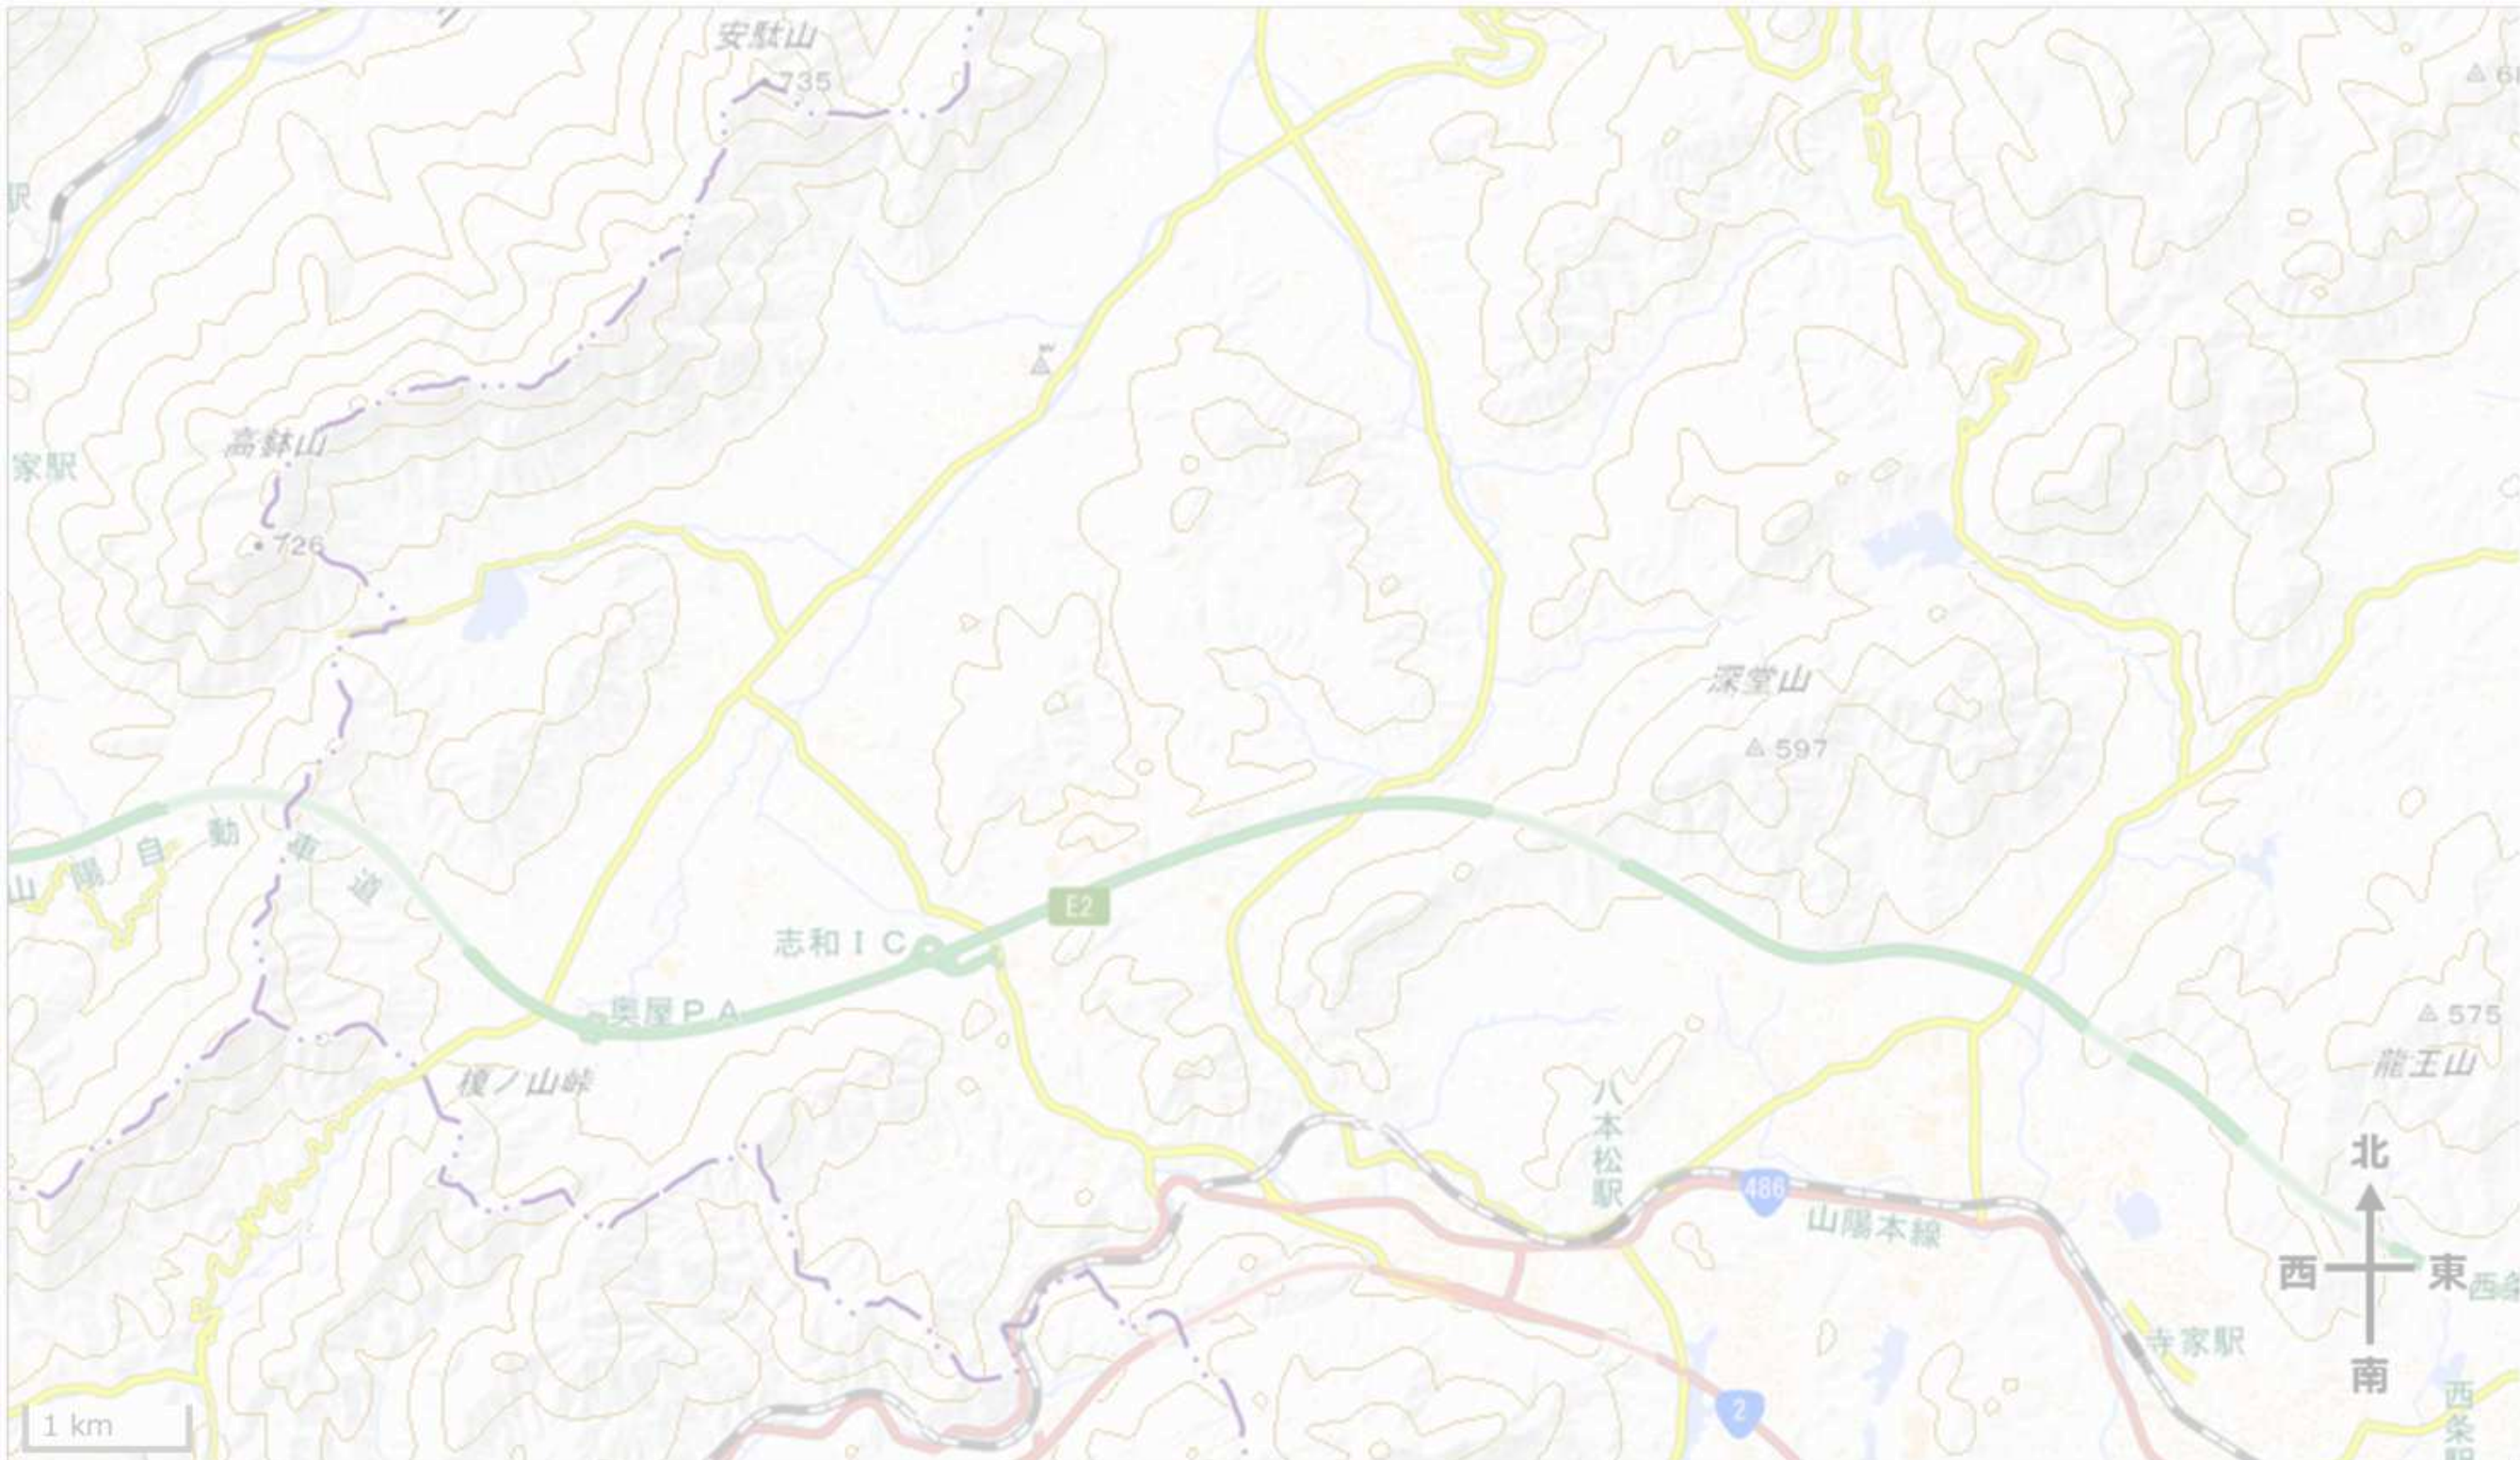

隣接する「広島バスセンター」から簡単アクセス!

<p>錦帯橋(山口県)</p> <p>いわくにバス「岩国・錦帯橋」行き(約60分)</p>	<p>大和ミュージアム</p> <p>高速乗合バス「クリアライン」で「呉駅前」下車(約46分) 徒歩約5分</p>	<p>広島空港</p> <p>広島空港リムジンバスで「広島空港」行き(約55分)</p>	<p>尾道</p> <p>高速乗合バス「フラワーライナー」で「尾道・因島」行き(約95分)</p>	<p>しまなみ海道</p> <p>高速乗合バス「しまなみライナー」で「今治」行き(約3時間)</p>
--	--	---	--	---

写真提供：一般社団法人広島県観光連盟 2026年4月現在

【資料2】ルートマップ見本

【資料2】ルートマップ作成用紙(広島大学)

西条駅(出発地) → 広島大学(目的地)

<https://maps.gsi.go.jp/#13/34.559393/132.775430/&base=std&ls=std&disp=1&vs=c0g1j0h0k0l0u0t0z0r0s0m0f0>

【資料2】 ルートマップ作成用紙（志和中）

八本松駅（出発地）→ 志和中学校（目的地）

【縮尺（概数）】 1 : 60,000

<https://maps.gsi.go.jp/#13/34.559393/132.775430/&base=std&ls=std&disp=1&vs=c0glj0h0k0l0u0t0z0r0s0m0f0>

【資料2】 ルートマップ作成用紙（福富中）

西条駅（出発地）→福富中学校（目的地）

【縮尺（概数）】1 : 120,000