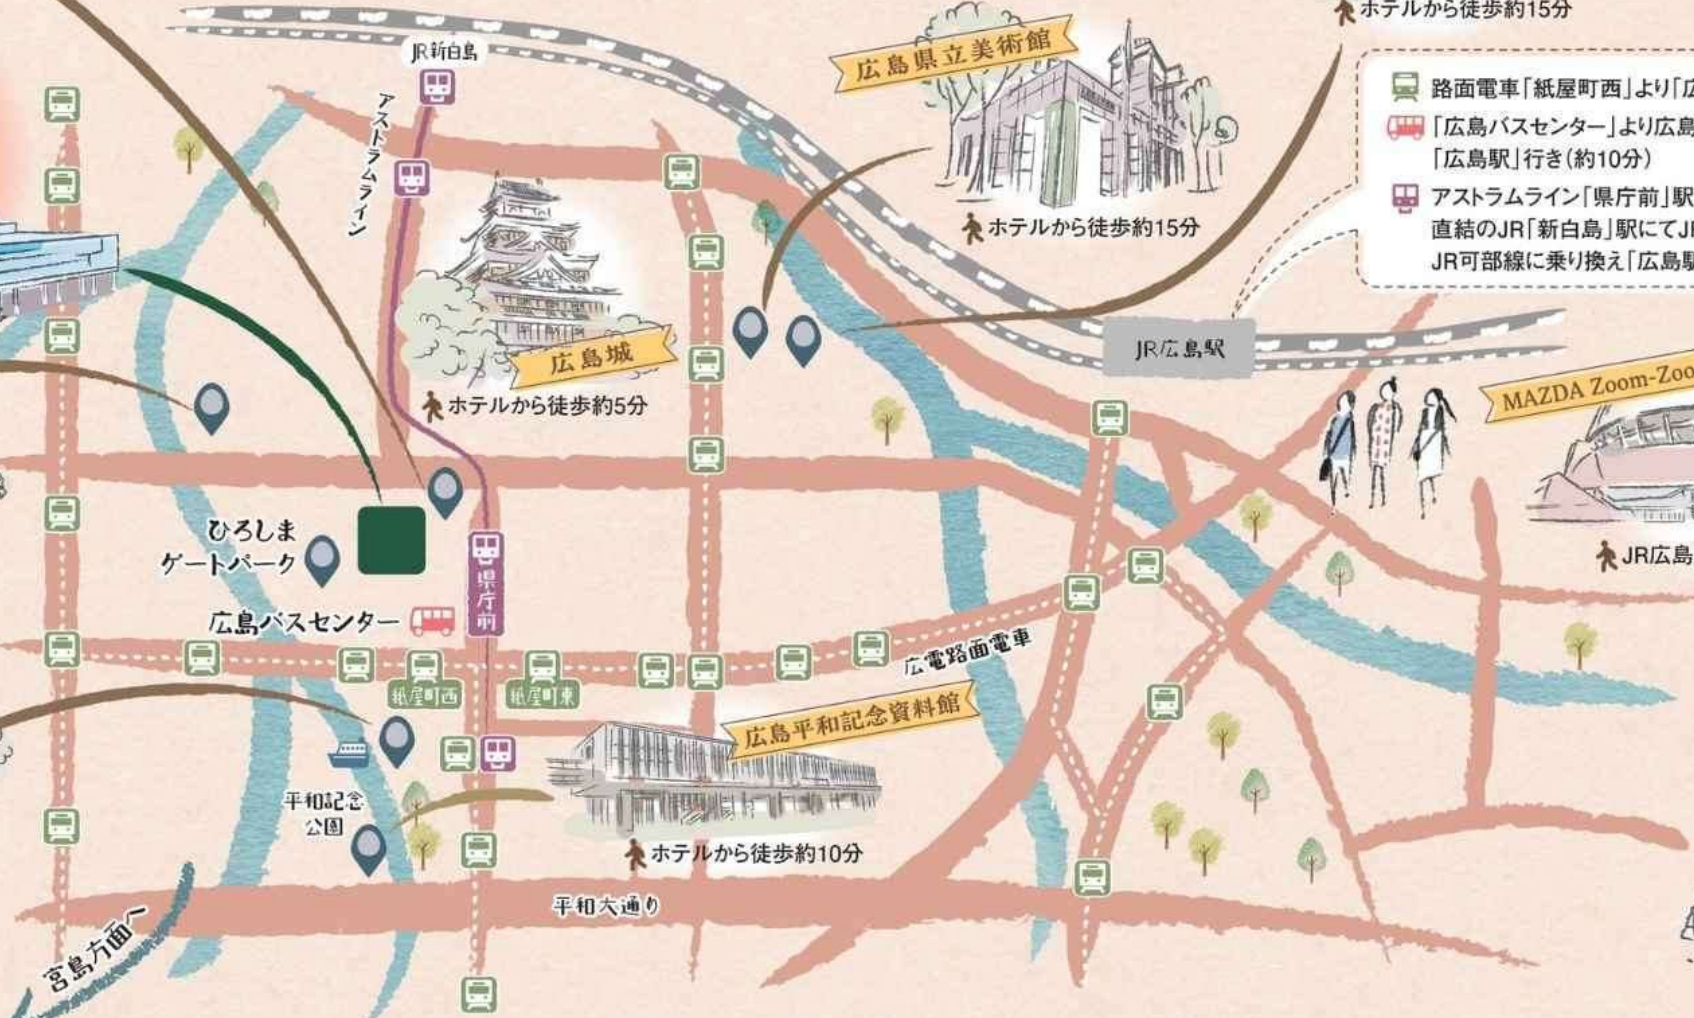

【資料 I - I】 Google Map

【資料1-2】地理院地図

<https://maps.gsi.go.jp/#14/34.378479/132.452180/&base=std&ls=std&disp=1&vs=c0g1j0h0k0l0u0t0z0r0s0m0f1>

広島市

【資料1-3】 広電路線図

【資料1-4】観光マップ

リーガロイヤルホテル広島

Tourist Guide

周辺・観光ガイド

RIHGA ROYAL HOTEL HIROSHIMA

ひろしま美術館
 ホテルから徒歩すぐ

名勝 縮景園
 ホテルから徒歩約15分

RIHGA Royal Hotel Hiroshima
 リーガロイヤルホテル広島

広島県立美術館
 ホテルから徒歩約15分

- 路面電車「紙屋町西」より「広島駅」行き(約10分)
- 「広島バスセンター」より広島バス・広電バスで「広島駅」行き(約10分)
- アストラムライン「県庁前」駅より「新白鳥」駅から直結のJR「新白鳥」駅にてJR山陽本線またはJR可部線に乗り換え「広島駅」下車(約7分)

エディオンピースウイング広島
 ホテルから徒歩約7分

MAZDA Zoom-Zoom スタジアム広島
 JR広島駅から徒歩約10分

世界遺産 原爆ドーム
 ホテルから徒歩約5分

広島平和記念資料館
 ホテルから徒歩約10分

宮島 厳島神社
 山陽本線 宮島口駅 広島路面電車

- 広電路面電車「紙屋町西」より「宮島口」へ(約60分)
- JR「広島」駅より山陽本線下り「宮島口」駅下車(約27分)
- 宮島行き遊覧船「ひろしま世界遺産航路」もとやす桟橋から平和公園発 宮島行き(約45分)

隣接する「広島バスセンター」から簡単アクセス!

<p>錦帯橋(山口県)</p> <p>いわくにバス「岩国・錦帯橋」行き(約60分)</p>	<p>大和ミュージアム</p> <p>高速乗合バス「クリアライン」で「呉駅前」下車(約46分) 徒歩約5分</p>	<p>広島空港</p> <p>広島空港リムジンバスで「広島空港」行き(約55分)</p>	<p>尾道</p> <p>高速乗合バス「フラワーライナー」で「尾道・因島」行き(約95分)</p>	<p>しまなみ海道</p> <p>高速乗合バス「しまなみライナー」で「今治」行き(約3時間)</p>
--	--	---	--	---