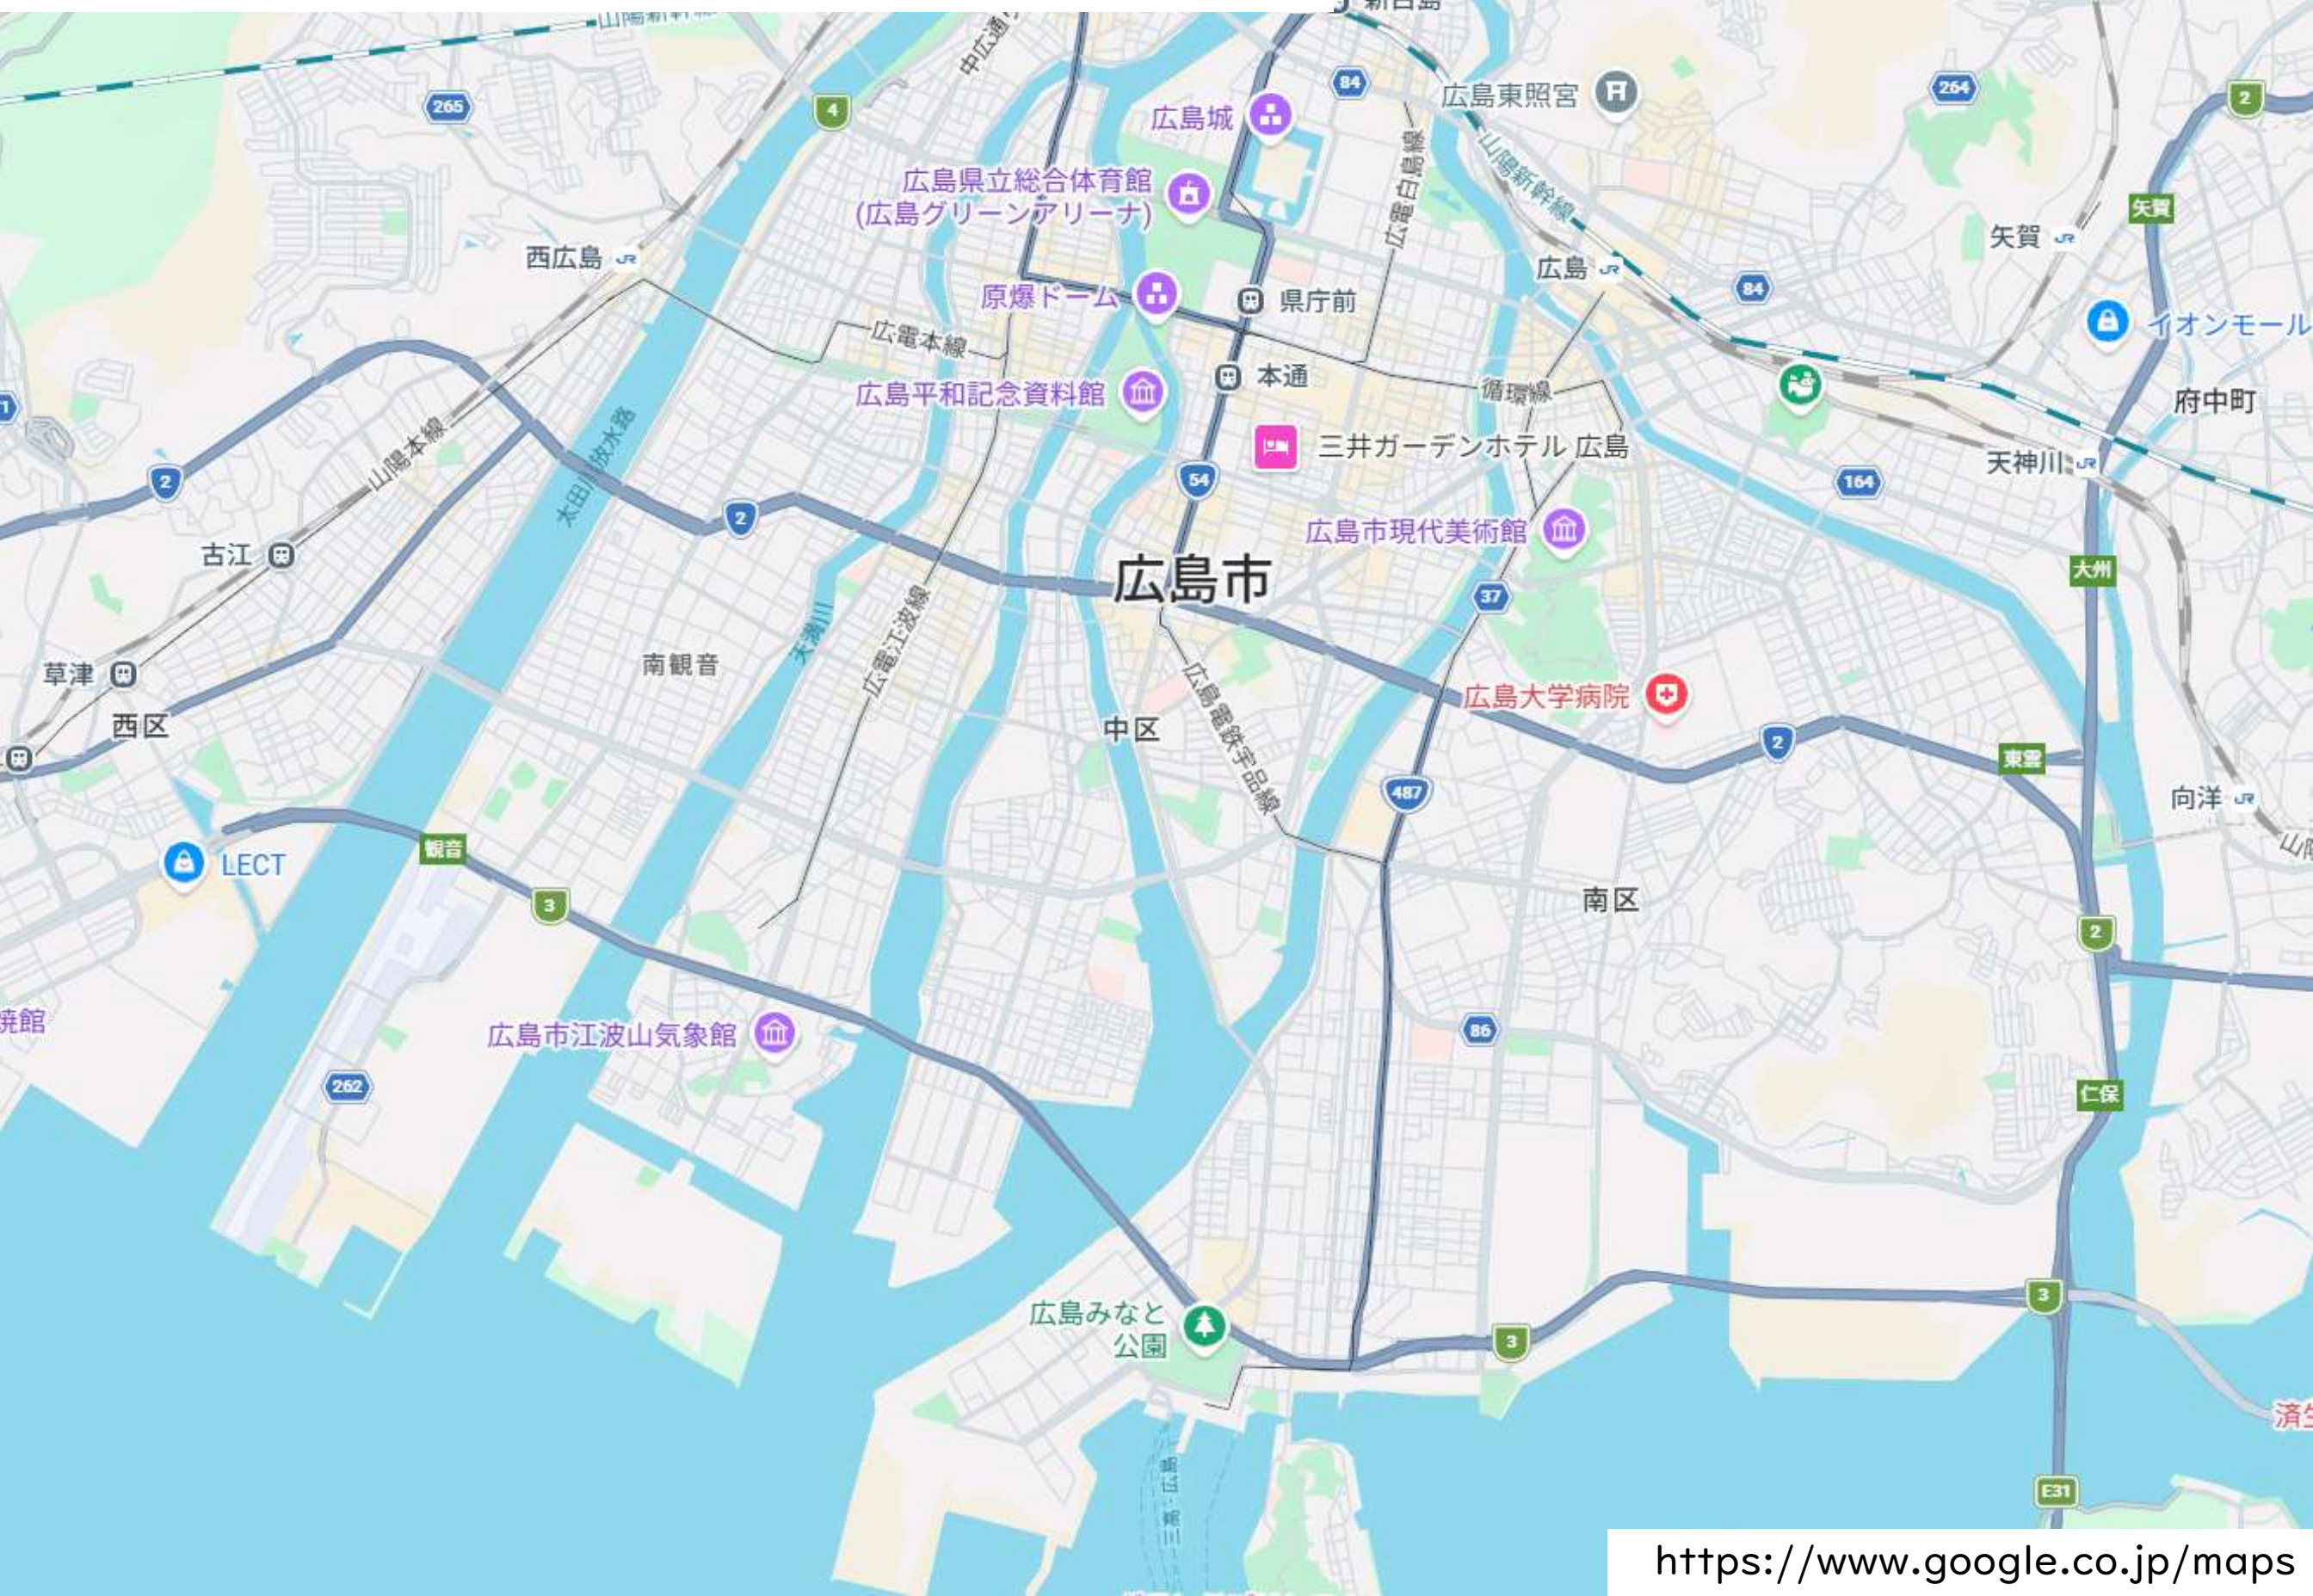

【資料 I - I】 Google Map

【資料1-2】地理院地図

<https://maps.gsi.go.jp/#14/34.378479/132.452180/&base=std&ls=std&disp=1&vs=c0g1j0h0k0l0u0t0z0r0s0m0f1>

広島市

【資料1-3】 広電路線図

【資料1-4】観光マップ

リーガロイヤルホテル広島

Tourist Guide

周辺・観光ガイド

RIHGA ROYAL HOTEL HIROSHIMA

ひろしま美術館
 ホテルから徒歩すぐ

名勝 縮景園
 ホテルから徒歩約15分

RIHGA Royal Hotel Hiroshima
 リーガロイヤルホテル広島

広島県立美術館
 ホテルから徒歩約15分

- 路面電車「紙屋町西」より「広島駅」行き(約10分)
- 「広島バスセンター」より広島バス・広電バスで「広島駅」行き(約10分)
- アストラムライン「県庁前」駅より「新白鳥」駅から直結のJR「新白鳥」駅にてJR山陽本線またはJR可部線に乗り換え「広島駅」下車(約7分)

エディオンピースウイング広島
 ホテルから徒歩約7分

MAZDA Zoom-Zoom スタジアム広島
 JR広島駅から徒歩約10分

世界遺産 原爆ドーム
 ホテルから徒歩約5分

広島平和記念資料館
 ホテルから徒歩約10分

宮島 厳島神社
 山陽本線 宮島口駅 広島路面電車

- 広電路面電車「紙屋町西」より「宮島口」へ(約60分)
- JR「広島」駅より山陽本線下り「宮島口」駅下車(約27分)
- 宮島行き遊覧船「ひろしま世界遺産航路」もとやす桟橋から平和公園発 宮島行き(約45分)

隣接する「広島バスセンター」から簡単アクセス!

<p>錦帯橋(山口県)</p> <p>いわくにバス「岩国・錦帯橋」行き(約60分)</p>	<p>大和ミュージアム</p> <p>高速乗合バス「クリアライン」で「呉駅前」下車(約46分) 徒歩約5分</p>	<p>広島空港</p> <p>広島空港リムジンバスで「広島空港」行き(約55分)</p>	<p>尾道</p> <p>高速乗合バス「フラワーライナー」で「尾道・因島」行き(約95分)</p>	<p>しまなみ海道</p> <p>高速乗合バス「しまなみライナー」で「今治」行き(約3時間)</p>
--	--	---	--	---